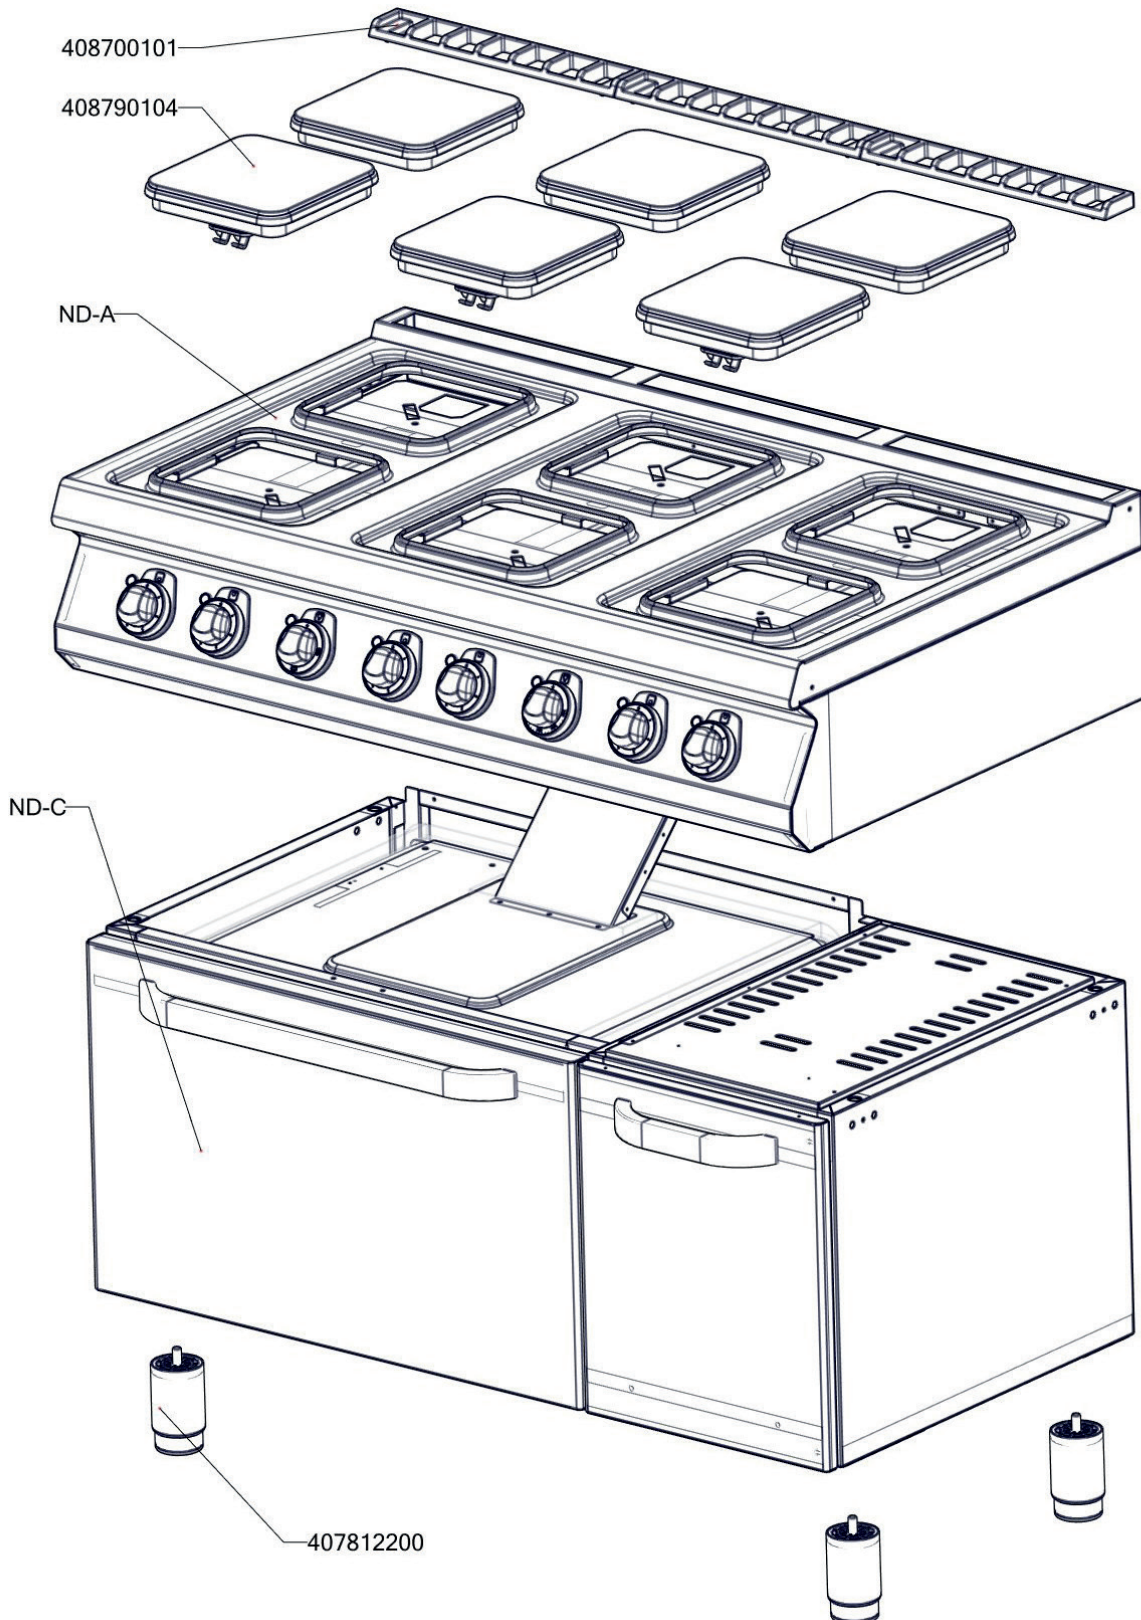

Exploded view

SPQT 7120/21 E

ROZKRES 1/3