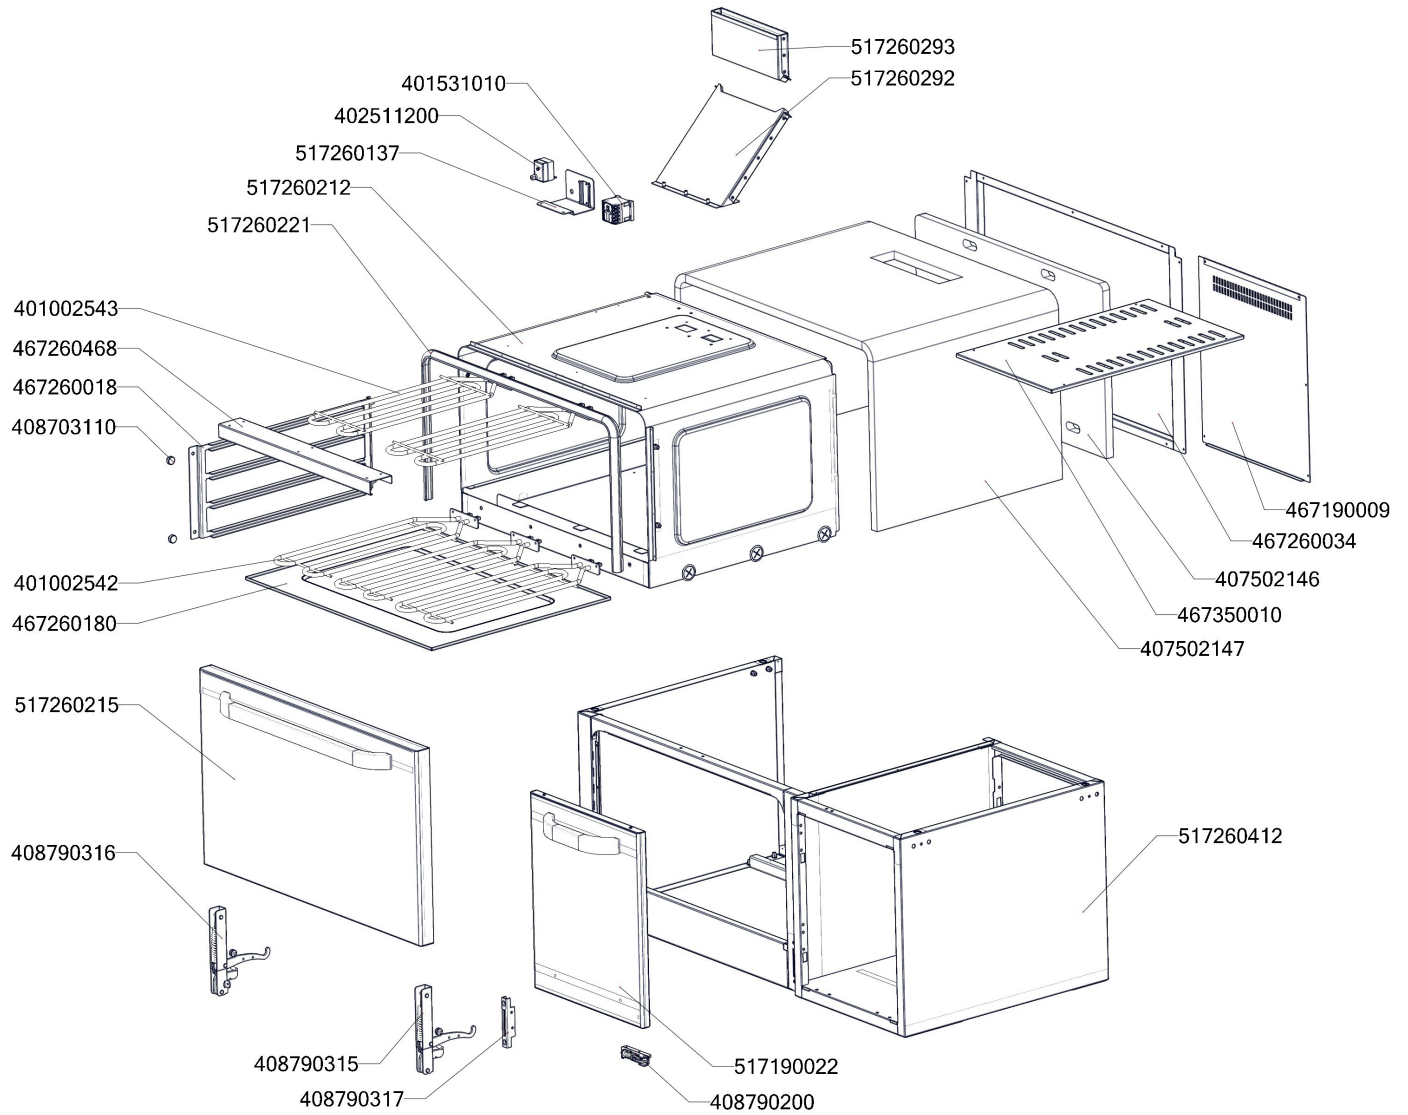

ROZKRES 3/3

Exploded view

SPQT 7120/21 E

POLOŽKA	ČÍSLO	POLOŽKA	ČÍSLO
Plotýnka elektrická 220x220, 2600 W	408790104	polotovár SP70292 komínek část 1	517260292
Kabelová vývodka PG 21	402086021	polotovár SP70293 komínek část 2	517260293
Kabelová vývodka PG 16	402086016	polotovár SP70215 dveře trouby SPT-700	517260215
Matka vývodky PG 16	402086216	polotovár SP70137 držák stykače SPT-700 - bodování	517260137
Podložka regulačního knoflíku L700 chrom	402590707	polotovár P70022 dveře pravé L700	517190022
Regulační knoflík chrom L700 E	402590705	polotovár SP70221 těsnění trouby SPT-780-21	517260221
Samolep. etiketa se stupnicí SP-E L700	402594090	Pant trouby CF - kladka	408790317
Samolepící značka - sporák	402594034		
Matka vývodky PG 21	402086221		
Kontrolka kulatá zelená LED L700	401515151		
Kontrolka kulatá bílá LED L700	401515152		
Přepínač otočný SPE keramický - fastony	401505114		
Přepínač otočný CF - 4 polohy	401505111		
Samolep. etiketa el. trouba L700	402594085		
Samolep. etiketa se stupnicí FT-E L700	402594088		
Samolepící značka - šipka	402594033		
Termostat pracovní 50-300°C 1 fáz. PT	402503150		
Topné těleso trouby L700 - 1500 W	401002542		
Topné těleso trouby L700 - 900 W	401002543		
Noha stavitelná nerez + nerez noha	407812200		
Stykač 20A AC-1, 11BG09T4A240 LOVATO	401531021		
Termostat pojistný 360°C 1 fáz. PT, BR-G	402511200		
Rošt komínku L700 posmaltovaný - nákup	408700105		
NM70012 Dvířka rozvaděče	467350012		
NM70021 Zadní výztuha 7120	467350021		
NM70020 Zadní kryt 7120	467350020		
SP70010 krycí plech SPE740Q	467260010		
SP70222 mezivýztuha SPQ	467260222		
SP70154 stahovací výztuha SPE7120	467260154		
SP70018 zásuv trouby SPTG 780	467260018		
SP70034 zadní kryt podstavby SPTG 780	467260034		
P70009 Zadní díl podstavby 740	467190009		
NM70010 Dno modulu 740	467350010		
SP70180 kryt komory el trouby L700	467260180		
SP70220 držák dolních těles SPT-780 GE	467260220		
SP70185 držák kapilár el trouba L700	467260185		
polotovár SP71197 - Deska s čistěním nosem SPEQ7120	517261197		
polotovár NM70025 levá bočnice topu L700	517350025		
polotovár NM70026 pravá bočnice topu L700	517350026		
polotovár NM70387 rozvaděč PG16 pro STT nízký	517350387		
polotovár NM70063 rozvaděč PG21	517350063		
polotovár SP70753 panel čelní SPTE7120 bodovaný	517260753		
polotovár SP70682 držák ploten SPEQ7120	517260682		
polotovár SP70412 - podstavba š.120mm s el. troubou 2/1	517260412		
polotovár SP70212 komora el trouby SPT-700 - bodování	517260212		