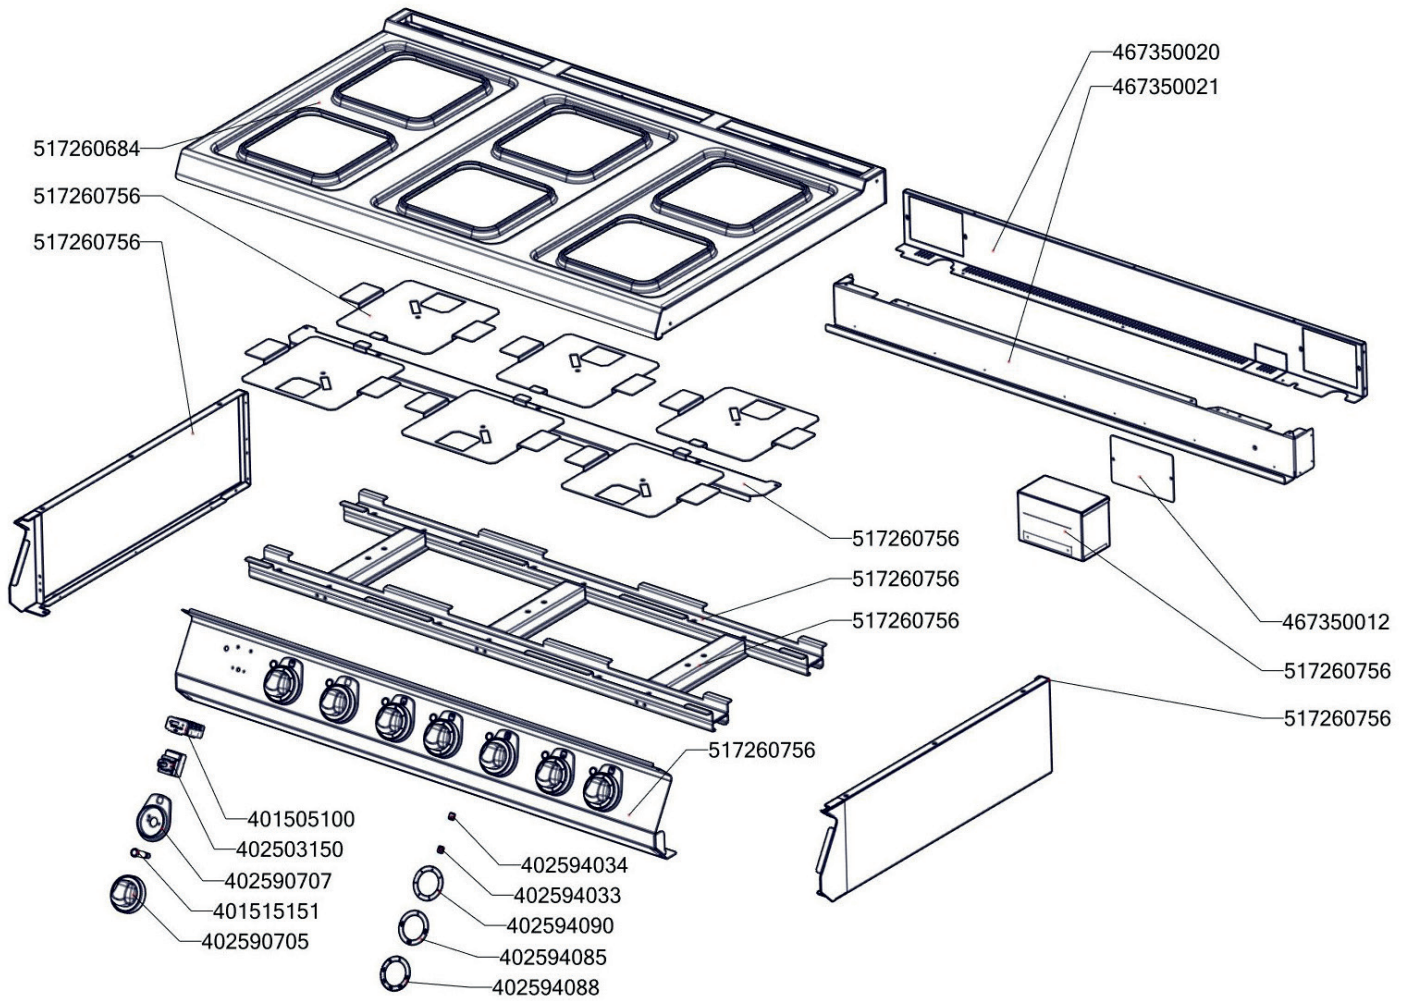

Exploded view

SPQT 7120/21 E

ROZKRES 2/3